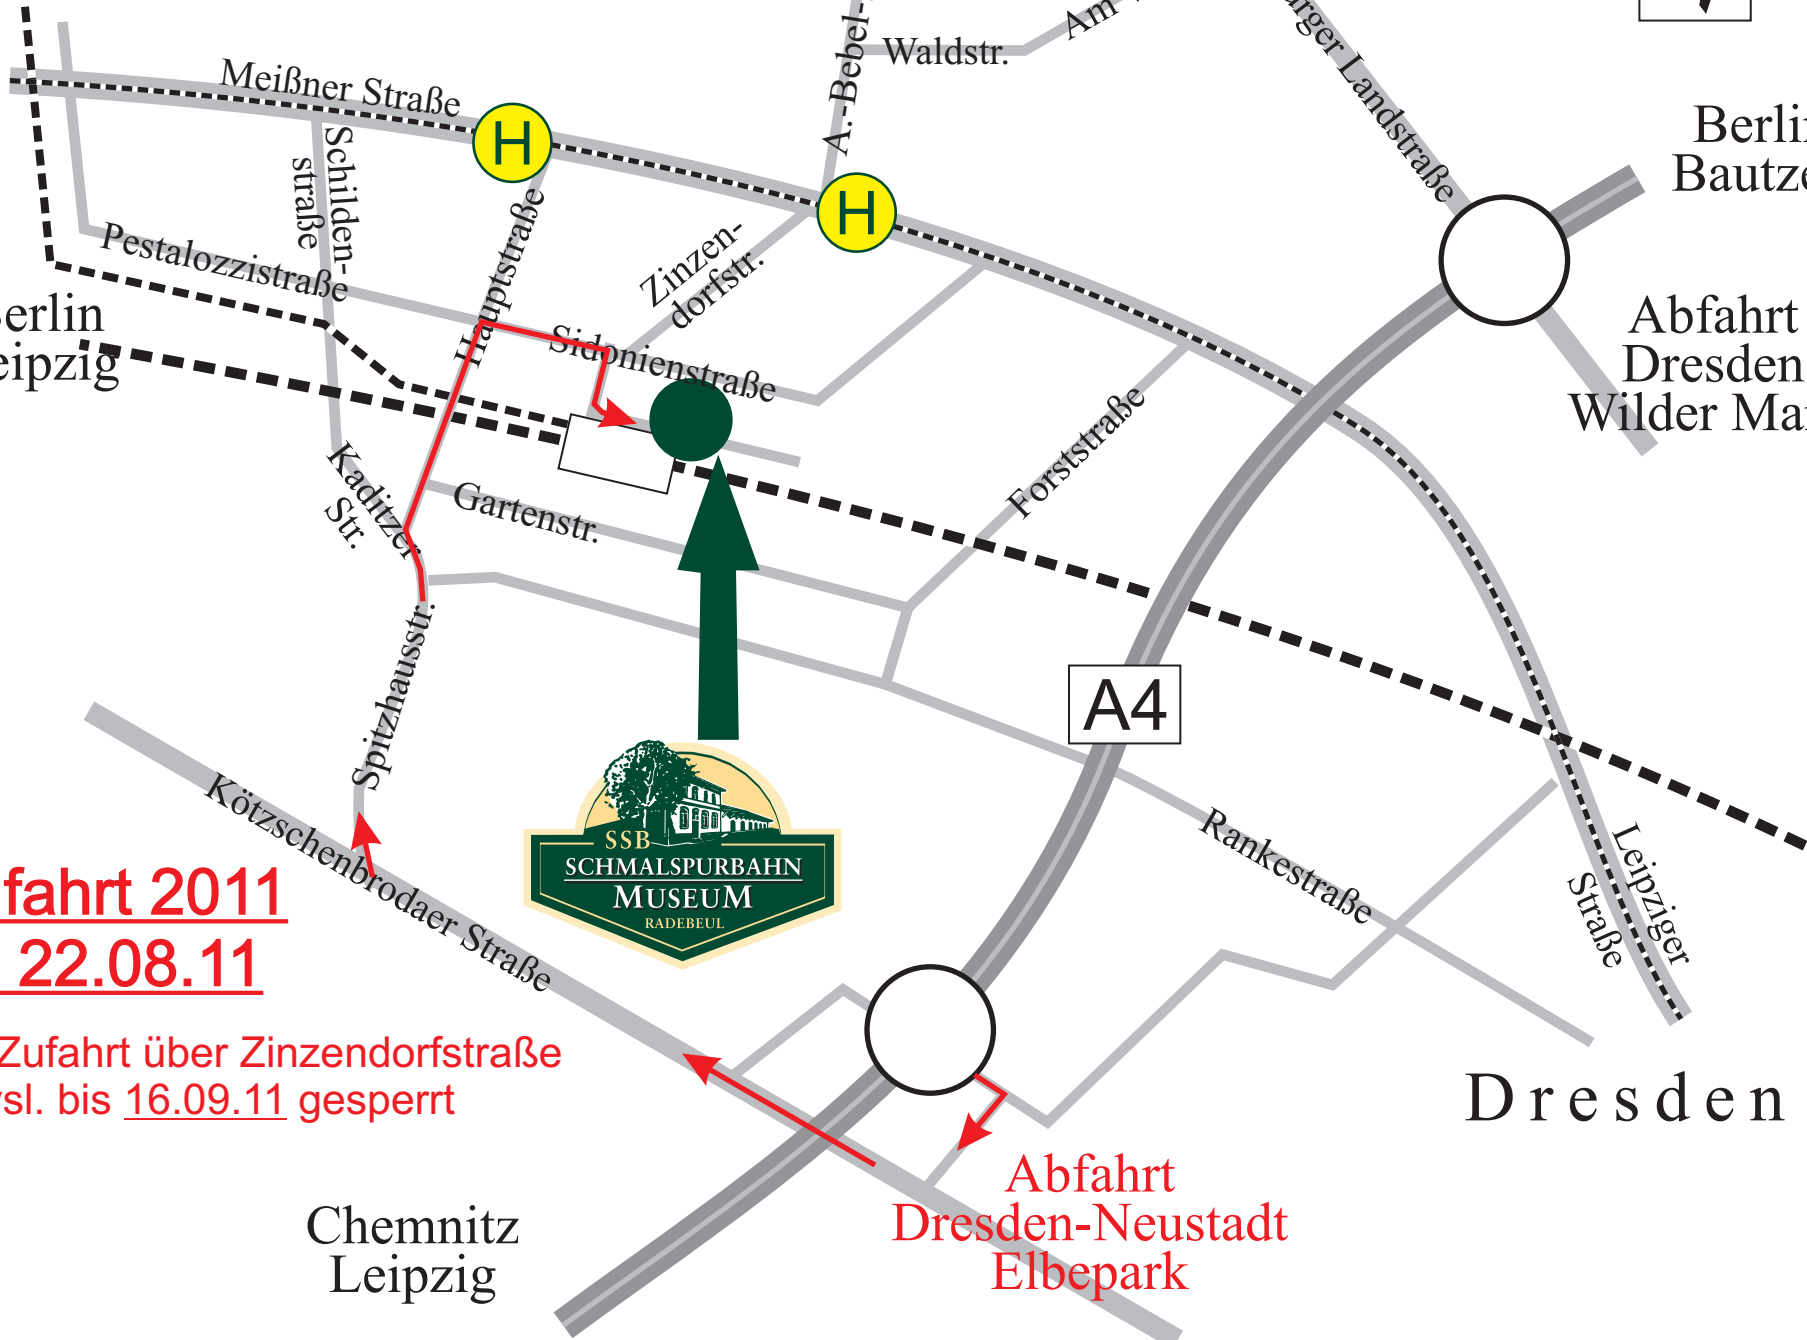

Moritzburg  
Radeburg

Radebeul

Moritzburg

Berlin  
Bautzen

Abfahrt  
Dresden  
Wilder Mann

Berlin  
Leipzig

A4

Dresden

Abfahrt  
Dresden-Neustadt  
Elbepark

Chemnitz  
Leipzig

**Zufahrt 2011  
ab 22.08.11**

die Zufahrt über Zinzendorfstraße  
ist vsl. bis 16.09.11 gesperrt